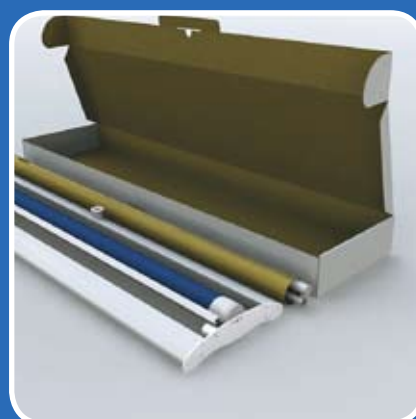

Roll Up Promotion

Ob bei einer groß angelegten Einführungskampagne oder bei einem Einzelereignis:

mit dem Roll Up Promotion bieten wir Ihnen das optimale System in einer hochwertigen Verarbeitung.

Das Gehäuse hat ein geringes Gewicht, ein ansprechendes, funktionales Design und eine hohe Standsicherheit.

Führen Sie die Panelstange in das Gehäuse ein und ziehen Sie die Grafik hoch - fertig!

Breite (mm)	800
Höhe (mm) (sichtbar)	2000
Höhe (mm) (Material)	2200
Gewicht (kg)	2,43
Farbe	Silber

Das Roll Up Promotion System enthält ein Gehäuse, eine 3-teilige Panelstange und Transportkarton, inkl. 12-farbigen Digitaldruck. Der Druck erfolgt auf einem hochwertigen Nolite-Material, speziell für diese Art der Präsentation und ist nicht austauschbar.

Preis: 199,90 € zzgl. MwSt.